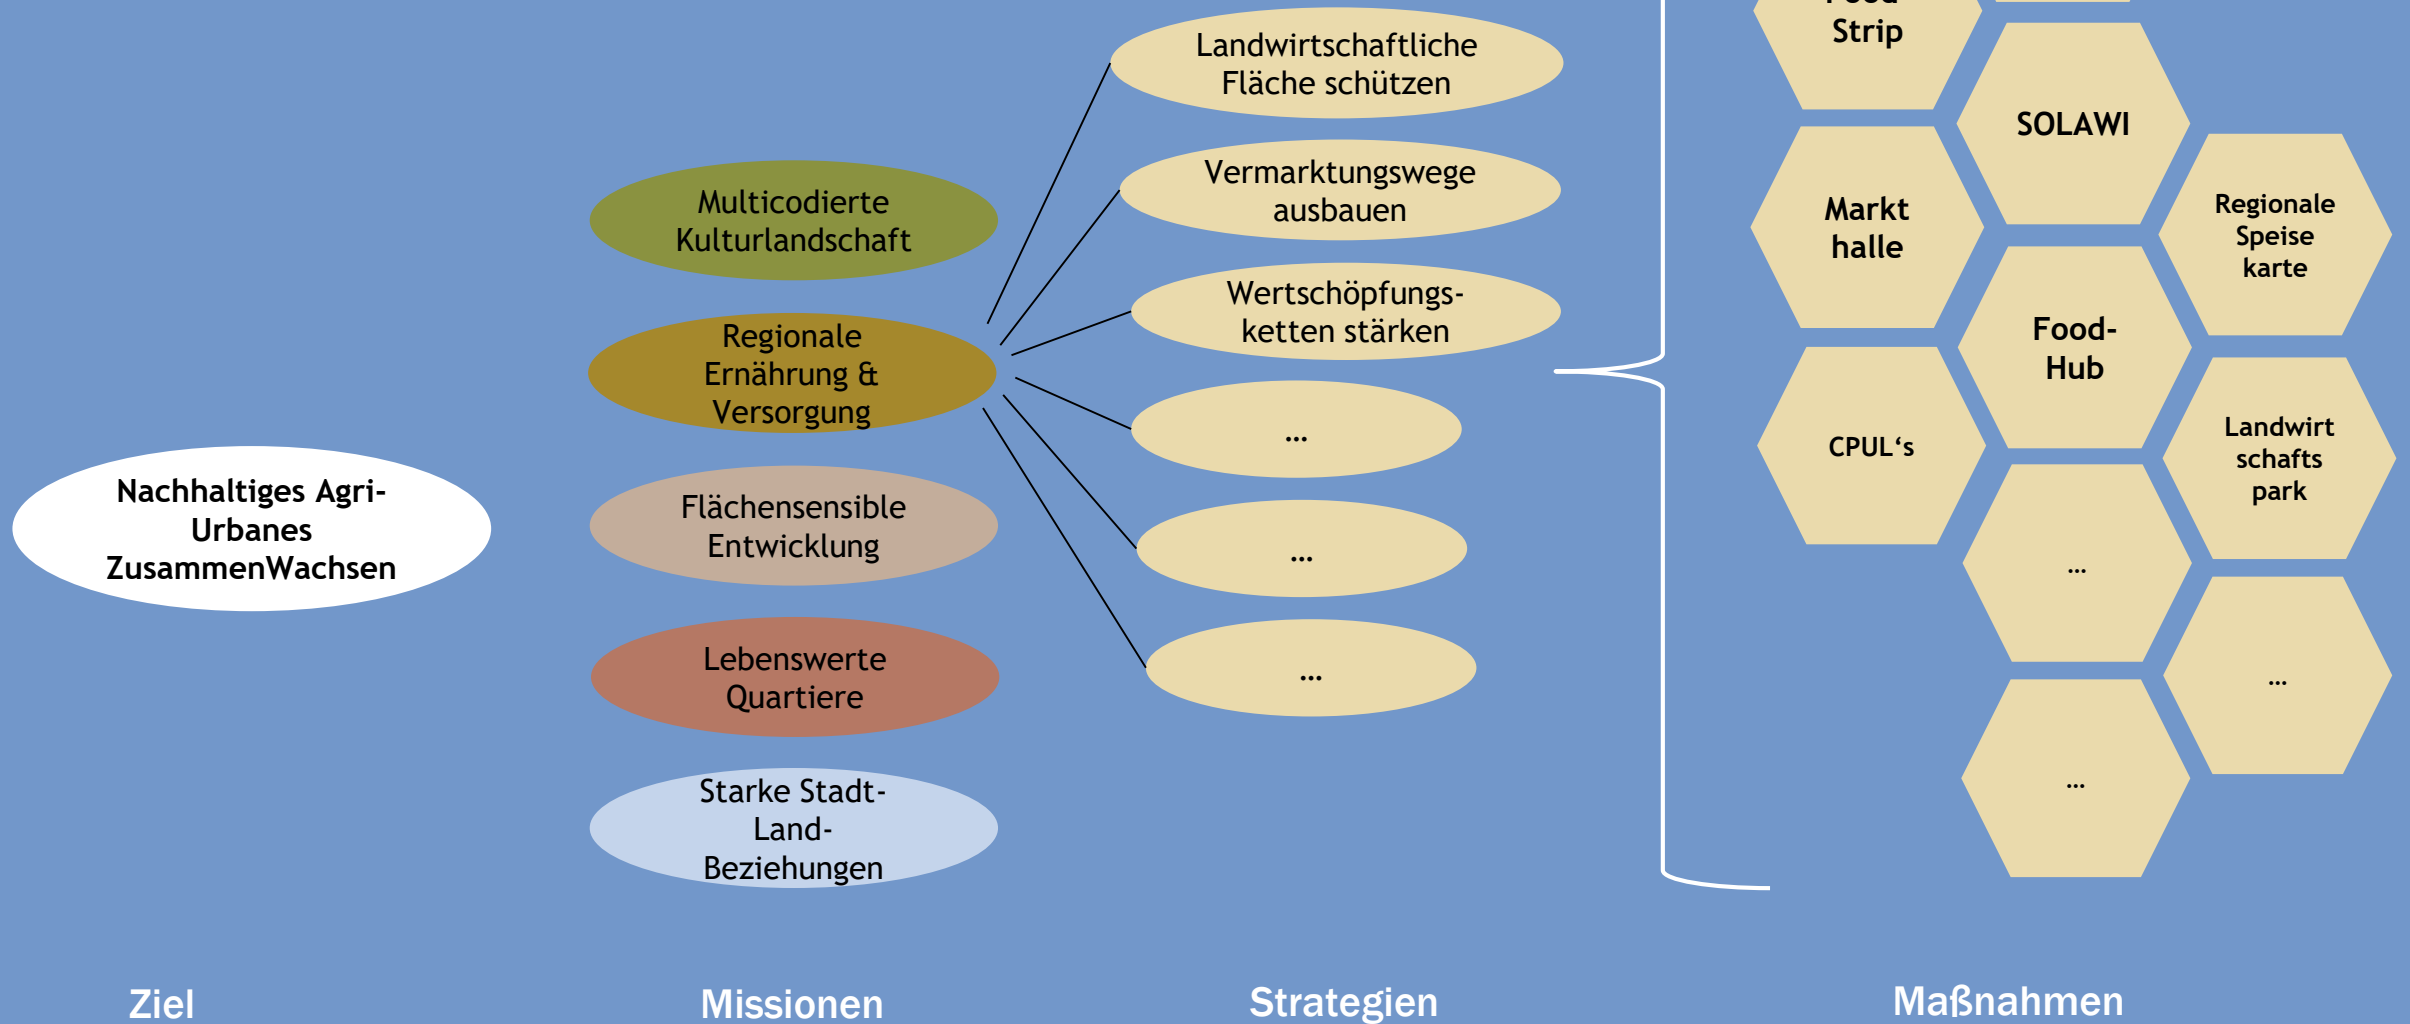

Analytisch-normative Raumanalyse

NACHWUCHS Indikatorenset

Regionale Konzepte & Strukturen

Landwirtschaft

sehr hohe Eignung
hohe Eignung

Landschaft

sehr hohe Eignung
hohe Eignung

Wohnen

sehr hohe Eignung
hohe Eignung
mittlere Eignung

Gewerbe

sehr hohe Eignung
hohe Eignung

Raumkategorien

METROPOLITANER KERN & MARKTPLATZ

Köln

**DYNAMISCHER SÄDTERUNG IN
MULTIFUNKTIONALER KULTURLANDSCHAFT**

Köln, Dormagen, Pulheim, Frechen, Hürth, Wesseling

**ERFTAUENKORRIDOR IN
ÖKOLOGISCHER VIELFALT**

Bedburg, Bergheim, Kerpen, Erftstadt

**AGRIKULTURLANDSCHAFT MIT
URBANEN ZENTREN**

Rommerskirchen, Bergheim, Elsdorf, Kerpen, Erftstadt

Das Raumbildspiel

Das Raumbildspiel

- **Gemeinschaftliche Umsetzung des nachhaltigen agri-urbanen zusammenWACHSENS.**

Das Raumbildspiel

- zielorientierte Entscheidungsfindung.

Das Raumbildspiel

- Perspektivwechsel.
- Sichtbarmachung differenzierter Zukunftsvisionen für die einzelnen Raumkategorien.