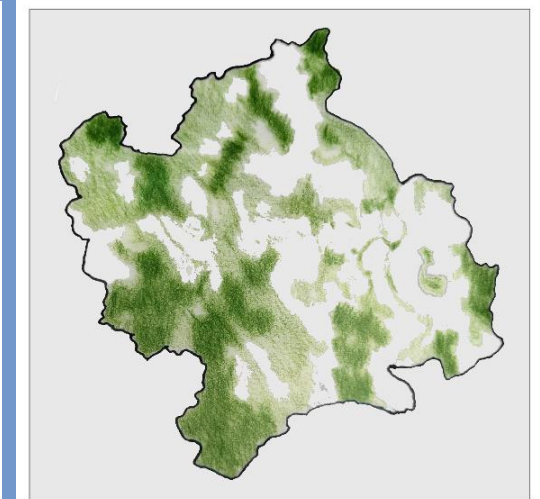

Analytisch-normative Raumanalyse

NACHWUCHS Indikatorenset

Regionale Konzepte & Strukturen

Landwirtschaft

sehr hohe Eignung
hohe Eignung

Landschaft

sehr hohe Eignung
hohe Eignung

Wohnen

sehr hohe Eignung
hohe Eignung
mittlere Eignung

Gewerbe

sehr hohe Eignung
hohe Eignung

Raumkategorien

METROPOLITANER KERN & MARKTPLATZ

Köln

**DYNAMISCHER SÄDTERUNG IN
MULTIFUNKTIONALER KULTURLANDSCHAFT**

Köln, Dormagen, Pulheim, Frechen, Hürth, Wesseling

**ERFTAUENKORRIDOR IN
ÖKOLOGISCHER VIELFALT**

Bedburg, Bergheim, Kerpen, Erftstadt

**AGRIKULTURLANDSCHAFT MIT
URBANEN ZENTREN**

Rommerskirchen, Bergheim, Elsdorf, Kerpen, Erftstadt

Das Raumbildspiel

Das Raumbildspiel