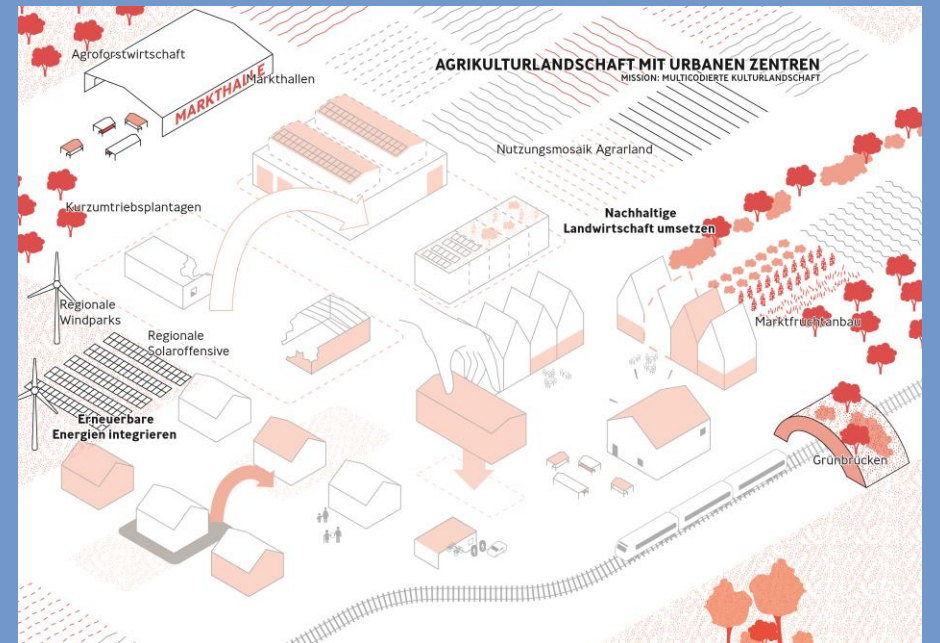

Analytisch-normative Raumanalyse

NACHWUCHS Indikatorenset

Regionale Konzepte & Strukturen

Landwirtschaft

sehr hohe Eignung
hohe Eignung

Landschaft

sehr hohe Eignung
hohe Eignung

Wohnen

**ERFTAUENKORRIDOR IN
ÖKOLOGISCHER VIELFALT**

Bedburg, Bergheim, Kerpen, Erftstadt

**AGRIKULTURLANDSCHAFT MIT
URBANEN ZENTREN**

Rommerskirchen, Bergheim, Elsdorf, Kerpen, Erftstadt

Das Raumbildspiel

Das Raumbildspiel

- **Gemeinschaftliche Umsetzung des nachhaltigen agri-urbanen zusammenWACHSENS.**

Das Raumbildspiel

- zielorientierte Entscheidungsfindung.

Das Raumbildspiel

- Perspektivwechsel.
- Sichtbarmachung differenzierter Zukunftsvisionen für die einzelnen Raumkategorien.

Auswertung und Visualisierung?

Visualisierung Ebene I

Visualisierung Ebene II

Flächensensible Siedlungs-, & Infrastrukturentwicklung

Multikodierte Kulturlandschaft

NACHWUCHS.

Nachhaltiges Agri-Urbanes
zusammenWACHSEN.