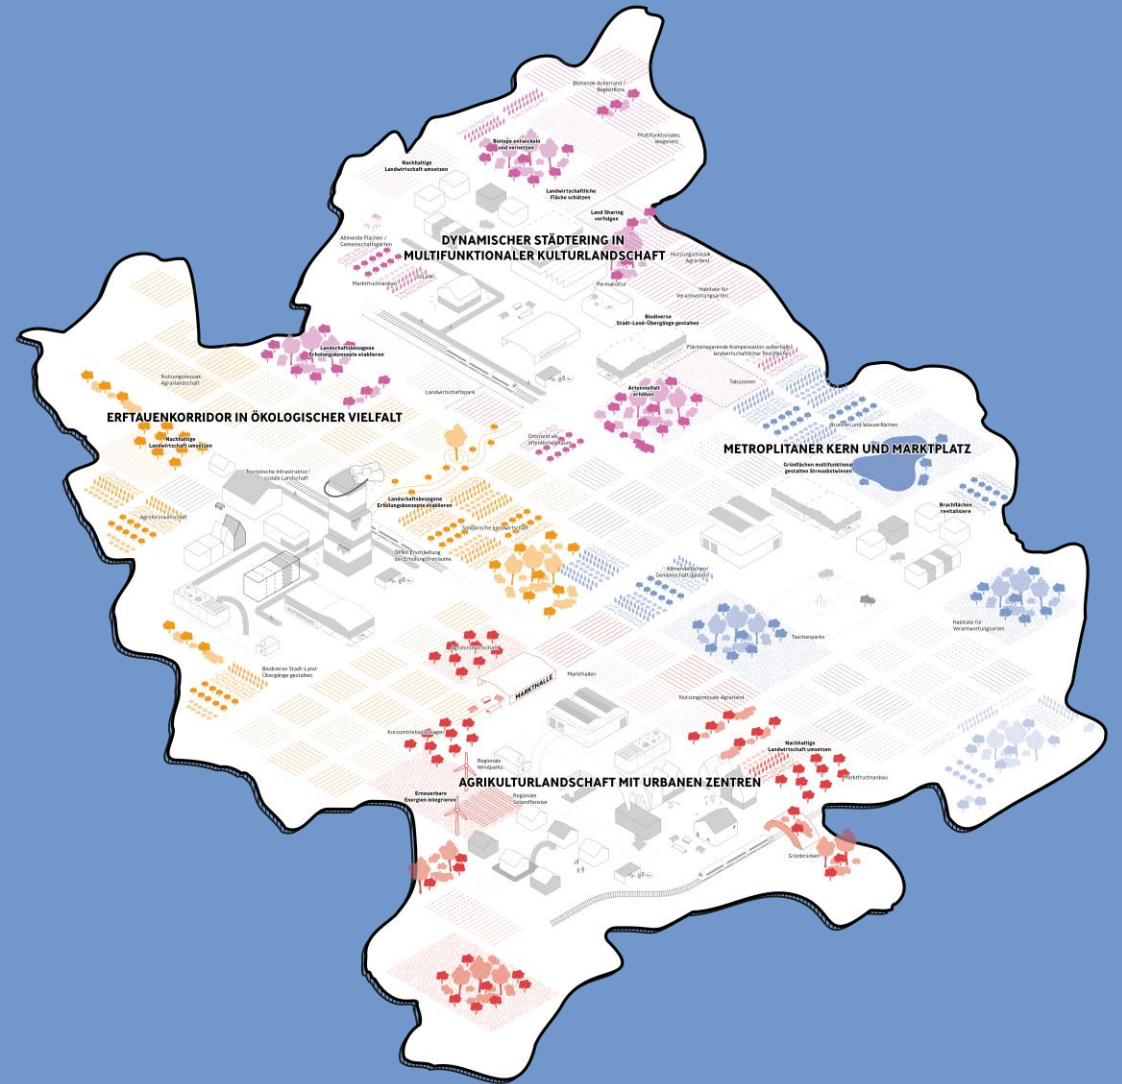

Analytisch-normative Raumanalyse

NACHWUCHS Indikatorenset

Regionale Konzepte & Strukturen

Landwirtschaft

sehr hohe Eignung
hohe Eignung

Landschaft

sehr hohe Eignung
hohe Eignung

Wohnen

**ERFTAUENKORRIDOR IN
ÖKOLOGISCHER VIELFALT**

Bedburg, Bergheim, Kerpen, Erftstadt

**AGRIKULTURLANDSCHAFT MIT
URBANEN ZENTREN**

Rommerskirchen, Bergheim, Elsdorf, Kerpen, Erftstadt

Das Raumbildspiel

Das Raumbildspiel

- **Gemeinschaftliche Umsetzung des nachhaltigen agri-urbanen zusammenWACHSENS.**

Das Raumbildspiel

- zielorientierte Entscheidungsfindung.

Das Raumbildspiel

- Perspektivwechsel.
- Sichtbarmachung differenzierter Zukunftsvisionen für die einzelnen Raumkategorien.

Auswertung und Visualisierung?

Visualisierung Ebene I

Visualisierung Ebene II

Flächensensible Siedlungs-, & Infrastrukturentwicklung

Multikodierte Kulturlandschaft

NACHWUCHS.

Nachhaltiges Agri-Urbanes
zusammenWACHSEN.