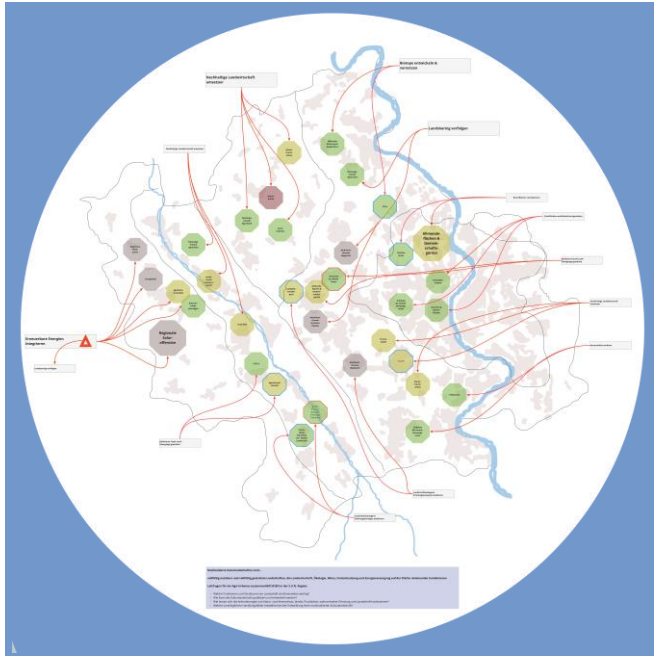

Analytisch-normative Raumanalyse

NACHWUCHS Indikatorenset

Regionale Konzepte & Strukturen

Landwirtschaft

sehr hohe Eignung
hohe Eignung

Landschaft

sehr hohe Eignung
hohe Eignung

Wohnen

**ERFTAUENKORRIDOR IN
ÖKOLOGISCHER VIELFALT**

Bedburg, Bergheim, Kerpen, Erftstadt

**AGRIKULTURLANDSCHAFT MIT
URBANEN ZENTREN**

Rommerskirchen, Bergheim, Elsdorf, Kerpen, Erftstadt

Das Raumbildspiel

Das Raumbildspiel

- **Gemeinschaftliche Umsetzung des nachhaltigen agri-urbanen zusammenWACHSENS.**

Das Raumbildspiel

- zielorientierte Entscheidungsfindung.

Das Raumbildspiel

- Perspektivwechsel.
- Sichtbarmachung differenzierter Zukunftsvisionen für die einzelnen Raumkategorien.

Auswertung und Visualisierung?

Visualisierung Ebene I

Visualisierung Ebene II

Flächensensible Siedlungs-, & Infrastrukturentwicklung

Multikodierte Kulturlandschaft

NACHWUCHS.

Nachhaltiges Agri-Urbanes
zusammenWACHSEN.