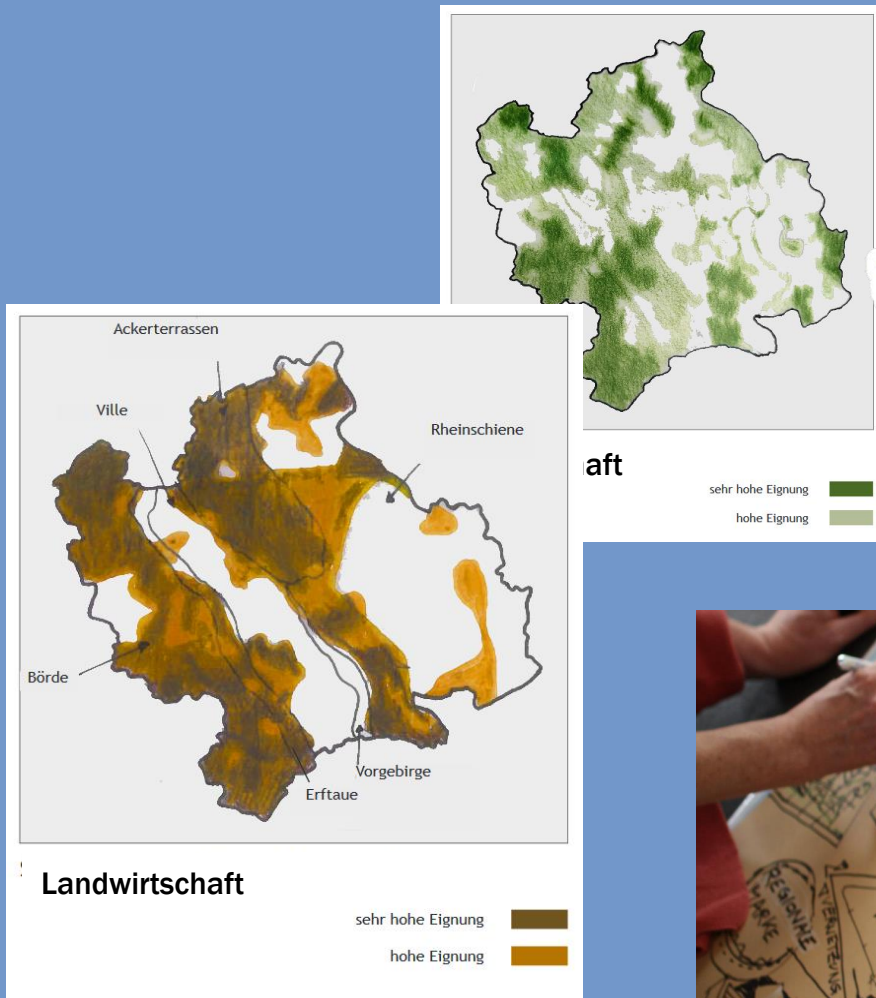

Analytisch-normative Raumanalyse

NACHWUCHS Indikatorenset

Regionale Konzepte & Strukturen

Landwirtschaft

sehr hohe Eignung
hohe Eignung

Landschaft

sehr hohe Eignung
hohe Eignung

Wohnen

**ERFTAUENKORRIDOR IN
ÖKOLOGISCHER VIELFALT**

Bedburg, Bergheim, Kerpen, Erftstadt

**AGRIKULTURLANDSCHAFT MIT
URBANEN ZENTREN**

Rommerskirchen, Bergheim, Elsdorf, Kerpen, Erftstadt

Das Raumbildspiel

Das Raumbildspiel

- **Gemeinschaftliche Umsetzung des nachhaltigen agri-urbanen zusammenWACHSENS.**

Das Raumbildspiel

- zielorientierte Entscheidungsfindung.

Das Raumbildspiel

- Perspektivwechsel.
- Sichtbarmachung differenzierter Zukunftsvisionen für die einzelnen Raumkategorien.

Auswertung und Visualisierung?

Visualisierung Ebene I

Visualisierung Ebene II

Flächensensible Siedlungs-, & Infrastrukturentwicklung

Multikodierte Kulturlandschaft

NACHWUCHS.

Nachhaltiges Agri-Urbanes
zusammenWACHSEN.