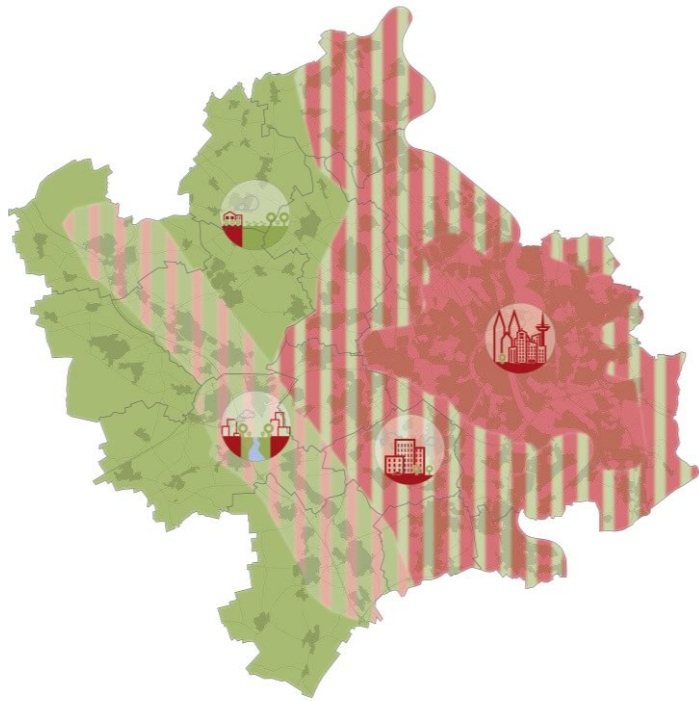

Der Raumbildprozess

- Analysen, Methoden & Instrumente

MSc. Nathalie Pszola

Der Weg zum Raumbild ...

Raumkategorien

Raumbildspiel

Raumbild

Vielfalt landschaftlicher und städtebaulicher Strukturen

Analytisch-normative Raumanalyse

NACHWUCHS Indikatorenset

Regionale Konzepte & Strukturen

Landwirtschaft

sehr hohe Eignung
hohe Eignung

Landschaft

sehr hohe Eignung
hohe Eignung

Wohnen

sehr hohe Eignung
hohe Eignung
mittlere Eignung

Gewerbe

sehr hohe Eignung
hohe Eignung

Raumkategorien

METROPOLITANER KERN & MARKTPLATZ

Köln

**DYNAMISCHER SÄDTERUNG IN
MULTIFUNKTIONALER KULTURLANDSCHAFT**

Köln, Dormagen, Pulheim, Frechen, Hürth, Wesseling

**ERFTAUENKORRIDOR IN
ÖKOLOGISCHER VIELFALT**

Bedburg, Bergheim, Kerpen, Erftstadt

**AGRIKULTURLANDSCHAFT MIT
URBANEN ZENTREN**

Rommerskirchen, Bergheim, Elsdorf, Kerpen, Erftstadt

Das Raumbildspiel

Das Raumbildspiel