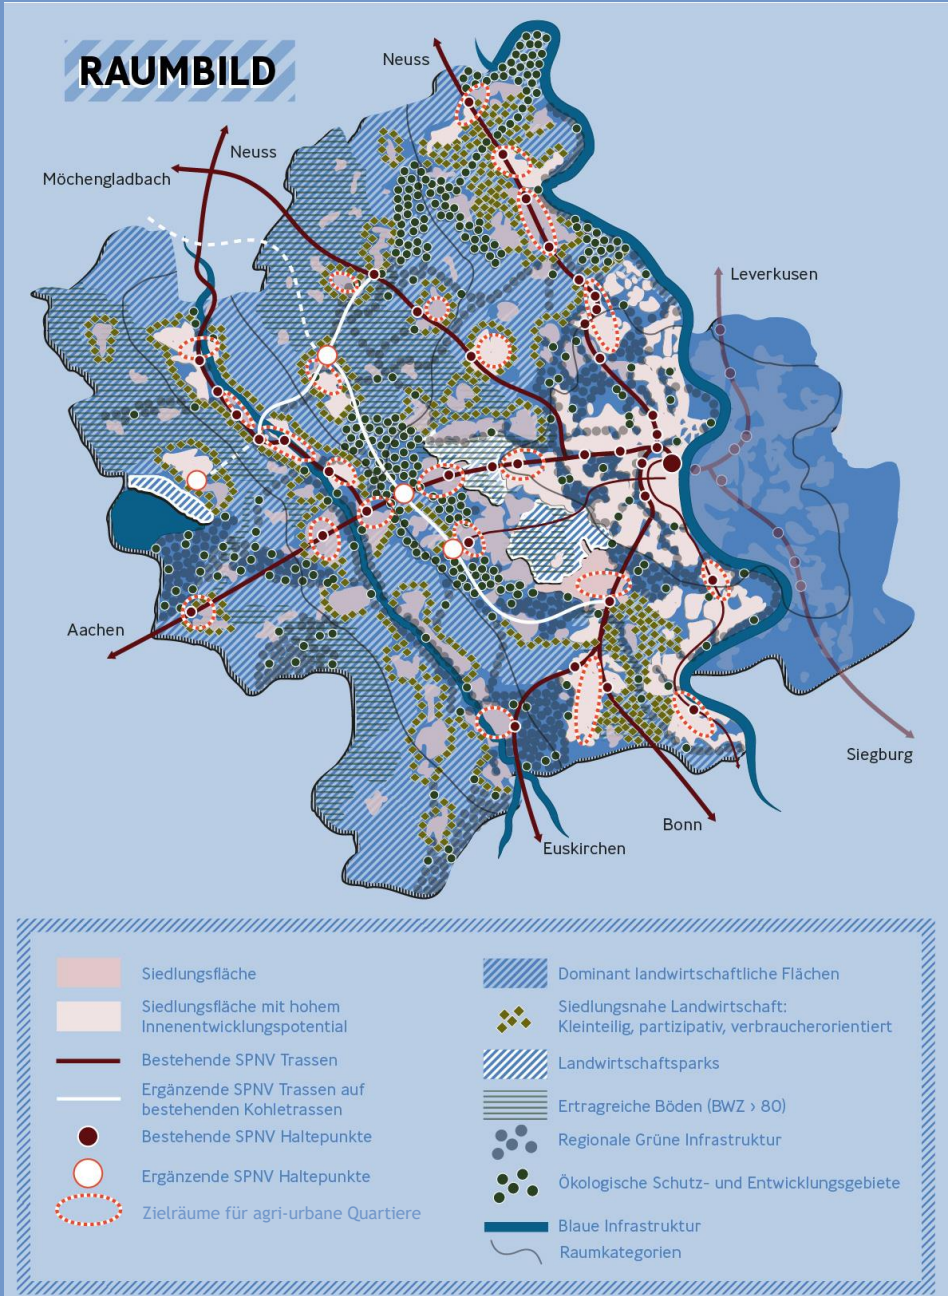

Visualisierung Ebene I