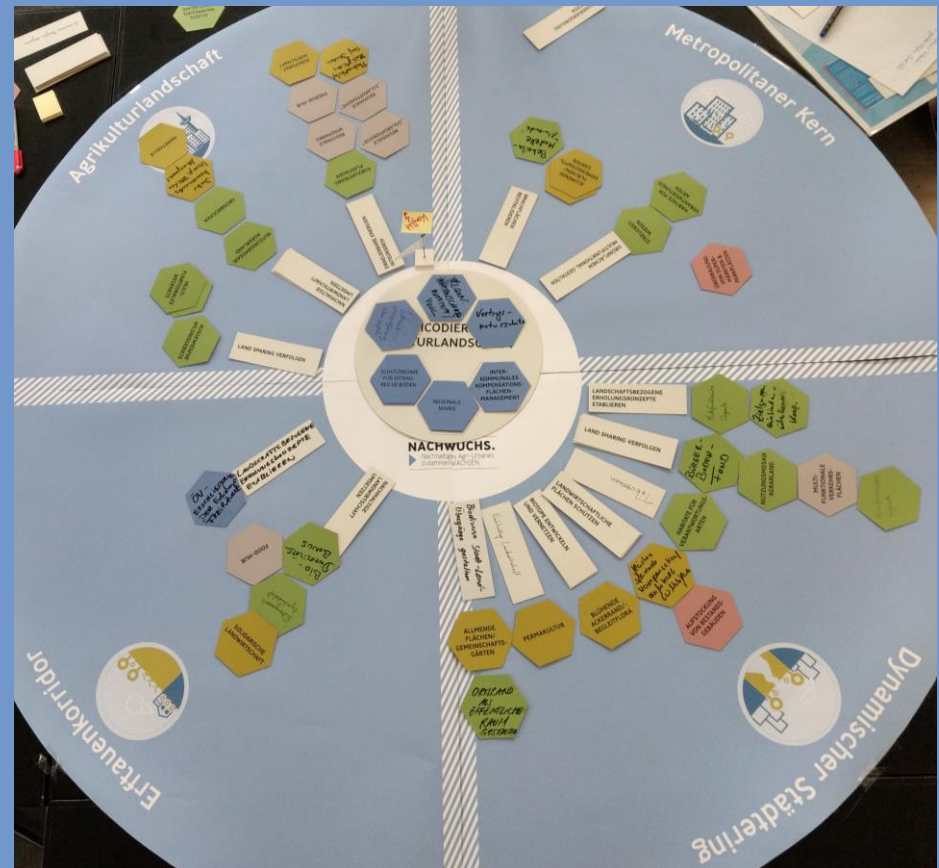

Der Raumbildprozess

- Analysen, Methoden & Instrumente

MSc. Nathalie Pszola

Der Weg zum Raumbild ...

Raumkategorien

Raumbildspiel

Raumbild

Vielfalt landschaftlicher und städtebaulicher Strukturen

Analytisch-normative Raumanalyse

NACHWUCHS Indikatorenset

Regionale Konzepte & Strukturen

Landwirtschaft

sehr hohe Eignung
hohe Eignung

Landschaft

sehr hohe Eignung
hohe Eignung

Wohnen

- **Gemeinschaftliche Umsetzung des nachhaltigen agri-urbanen zusammenWACHSENS.**

Das Raumbildspiel

- zielorientierte Entscheidungsfindung.

Das Raumbildspiel

- Perspektivwechsel.
- Sichtbarmachung differenzierter Zukunftsvisionen für die einzelnen Raumkategorien.

Auswertung und Visualisierung?

Visualisierung Ebene I

Visualisierung Ebene II

Flächensensible Siedlungs-, & Infrastrukturentwicklung

Multikodierte Kulturlandschaft

NACHWUCHS.

Nachhaltiges Agri-Urbanes
zusammenWACHSEN.