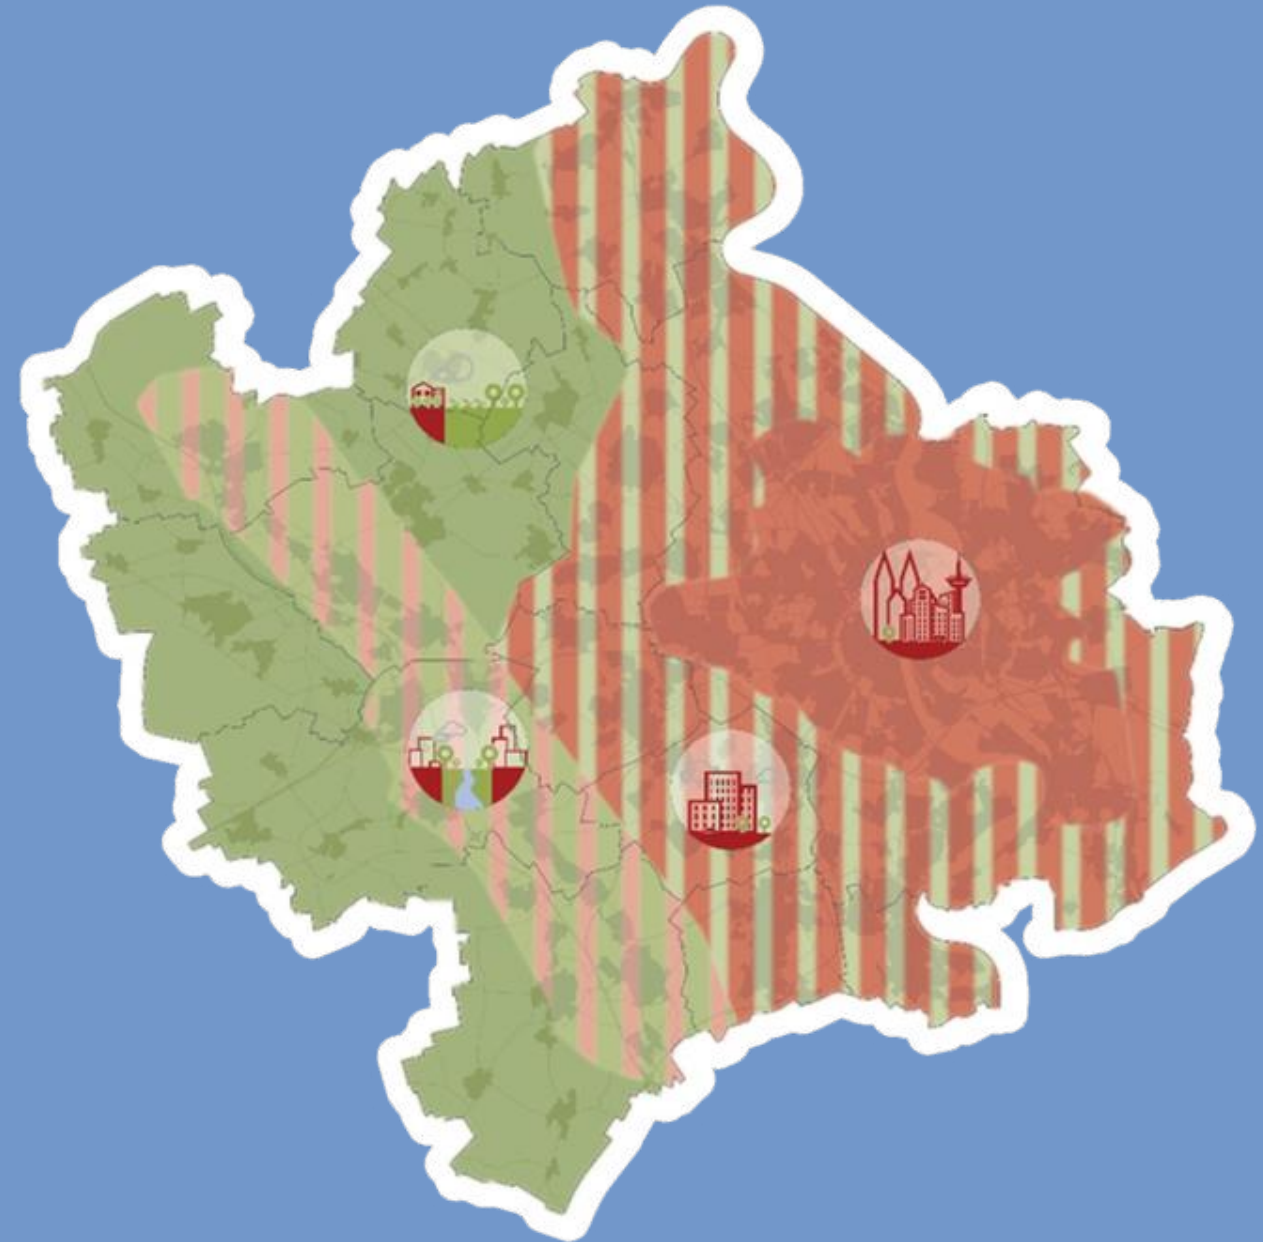

Analytisch-normative Raumanalyse

NACHWUCHS Indikatorenset

Regionale Konzepte & Strukturen

Landwirtschaft

sehr hohe Eignung
hohe Eignung

Landschaft

sehr hohe Eignung
hohe Eignung

Wohnen

sehr hohe Eignung
hohe Eignung
mittlere Eignung

Gewerbe

sehr hohe Eignung
hohe Eignung

Raumkategorien

METROPOLITANER KERN & MARKTPLATZ

Köln

**DYNAMISCHER SÄDTERUNG IN
MULTIFUNKTIONALER KULTURLANDSCHAFT**

Köln, Dormagen, Pulheim, Frechen, Hürth, Wesseling

**ERFTAUENKORRIDOR IN
ÖKOLOGISCHER VIELFALT**

Bedburg, Bergheim, Kerpen, Erftstadt

**AGRIKULTURLANDSCHAFT MIT
URBANEN ZENTREN**

Rommerskirchen, Bergheim, Elsdorf, Kerpen, Erftstadt

Das Raumbildspiel

Das Raumbildspiel

- **Gemeinschaftliche Umsetzung des nachhaltigen agri-urbanen zusammenWACHSENS.**

Das Raumbildspiel

- zielorientierte Entscheidungsfindung.

Das Raumbildspiel

- Perspektivwechsel.
- Sichtbarmachung differenzierter Zukunftsvisionen für die einzelnen Raumkategorien.