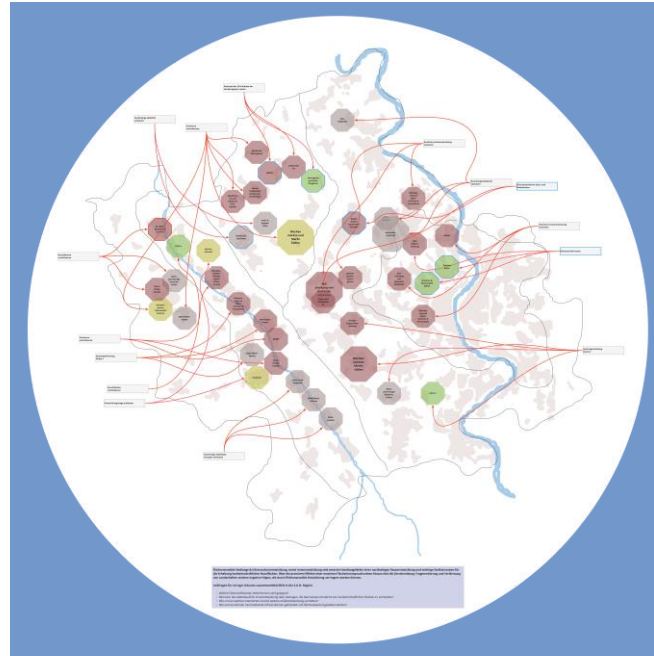

Analytisch-normative Raumanalyse

NACHWUCHS Indikatorenset

Regionale Konzepte & Strukturen

Landwirtschaft

sehr hohe Eignung
hohe Eignung

Landschaft

sehr hohe Eignung
hohe Eignung

Wohnen

**ERFTAUENKORRIDOR IN
ÖKOLOGISCHER VIELFALT**

Bedburg, Bergheim, Kerpen, Erftstadt

**AGRIKULTURLANDSCHAFT MIT
URBANEN ZENTREN**

Rommerskirchen, Bergheim, Elsdorf, Kerpen, Erftstadt

Das Raumbildspiel

Das Raumbildspiel

- **Gemeinschaftliche Umsetzung des nachhaltigen agri-urbanen zusammenWACHSENS.**

Das Raumbildspiel

- zielorientierte Entscheidungsfindung.

Das Raumbildspiel

- Perspektivwechsel.
- Sichtbarmachung differenzierter Zukunftsvisionen für die einzelnen Raumkategorien.

Auswertung und Visualisierung?

Visualisierung Ebene I

Visualisierung Ebene II

Flächensensible Siedlungs-, & Infrastrukturentwicklung

Multikodierte Kulturlandschaft

NACHWUCHS.

Nachhaltiges Agri-Urbanes
zusammenWACHSEN.