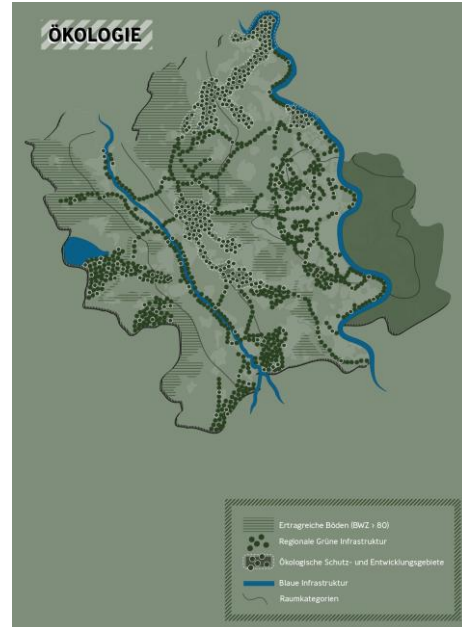

Analytisch-normative Raumanalyse

NACHWUCHS Indikatorenset

Regionale Konzepte & Strukturen

Landwirtschaft

sehr hohe Eignung
hohe Eignung

Landschaft

sehr hohe Eignung
hohe Eignung

Wohnen

**ERFTAUENKORRIDOR IN
ÖKOLOGISCHER VIELFALT**

Bedburg, Bergheim, Kerpen, Erftstadt

**AGRIKULTURLANDSCHAFT MIT
URBANEN ZENTREN**

Rommerskirchen, Bergheim, Elsdorf, Kerpen, Erftstadt

Das Raumbildspiel

Das Raumbildspiel

- **Gemeinschaftliche Umsetzung des nachhaltigen agri-urbanen zusammenWACHSENS.**

Das Raumbildspiel

- zielorientierte Entscheidungsfindung.

Das Raumbildspiel

- Perspektivwechsel.
- Sichtbarmachung differenzierter Zukunftsvisionen für die einzelnen Raumkategorien.

Auswertung und Visualisierung?

Visualisierung Ebene I

Visualisierung Ebene II

Flächensensible Siedlungs-, & Infrastrukturentwicklung

Multikodierte Kulturlandschaft

NACHWUCHS.

Nachhaltiges Agri-Urbanes
zusammenWACHSEN.